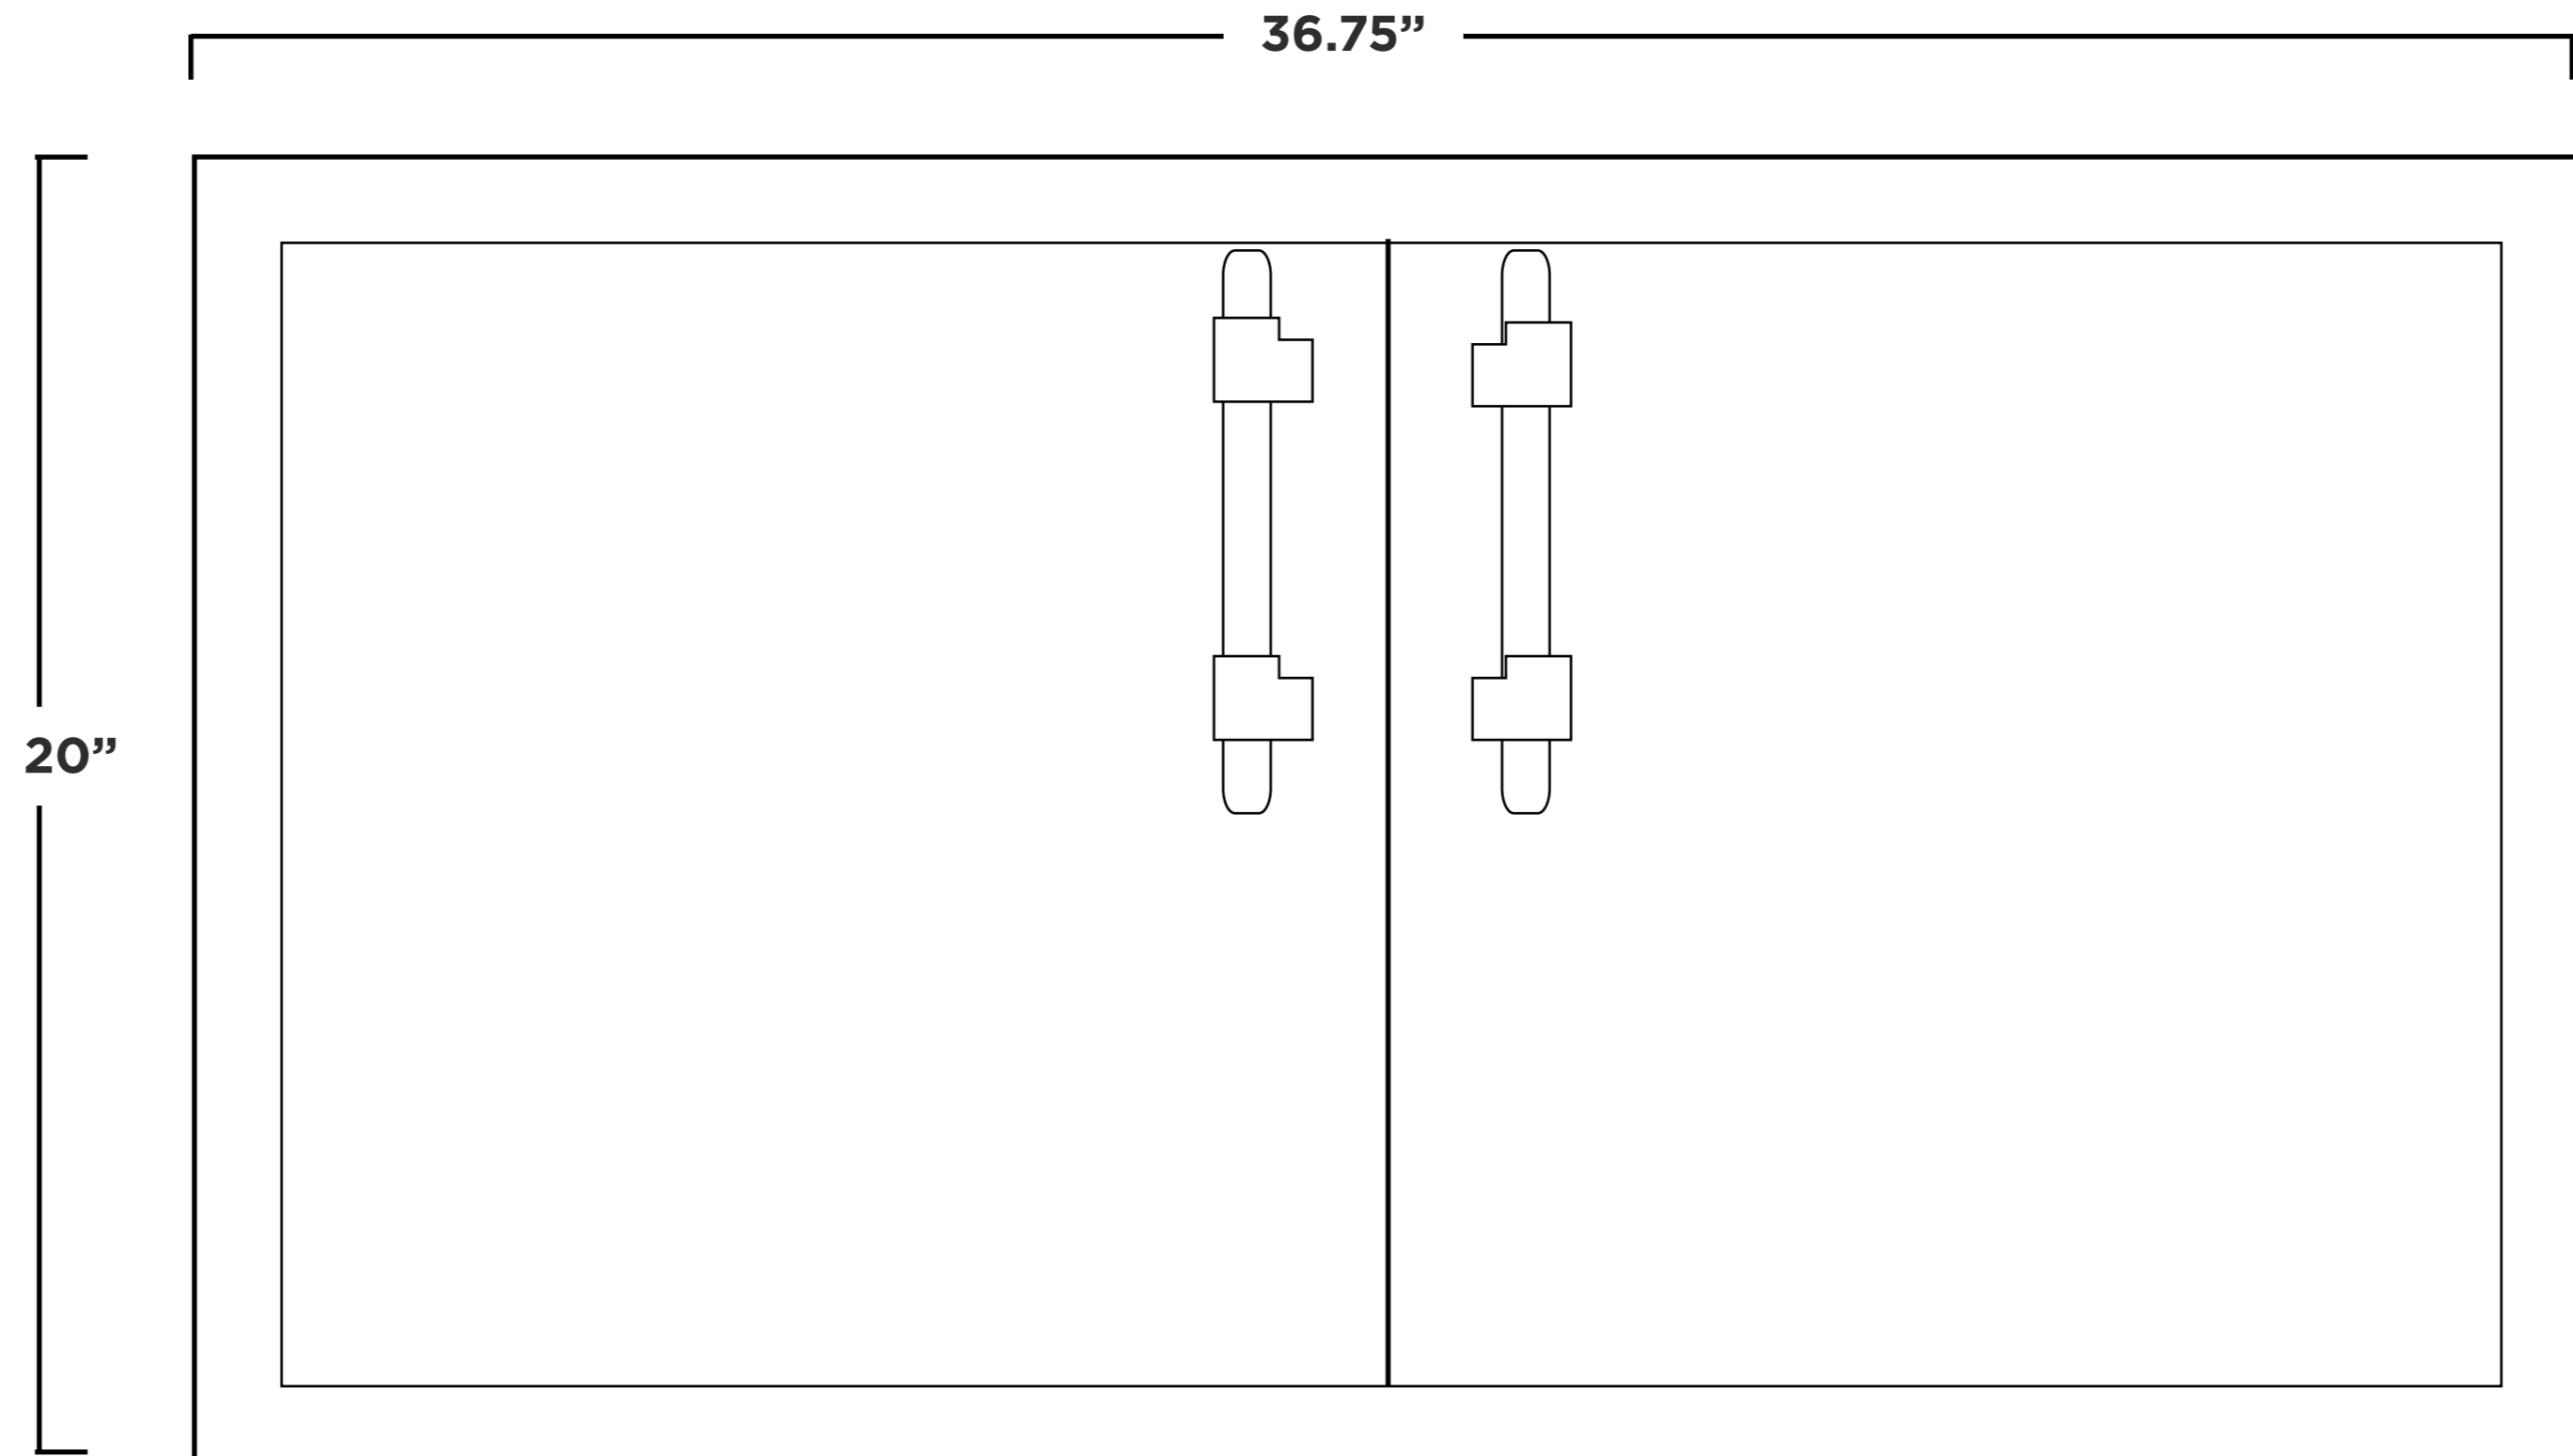

SUMMERSET

PROFESSIONAL GRILLS

36" - AMG Double Door

Model	AMGDD-36
Cutout Dimensions **	34.5"W x 17.75"H
Actual Dimensions	36.75"W x 20"H

Top

Side

NOTES