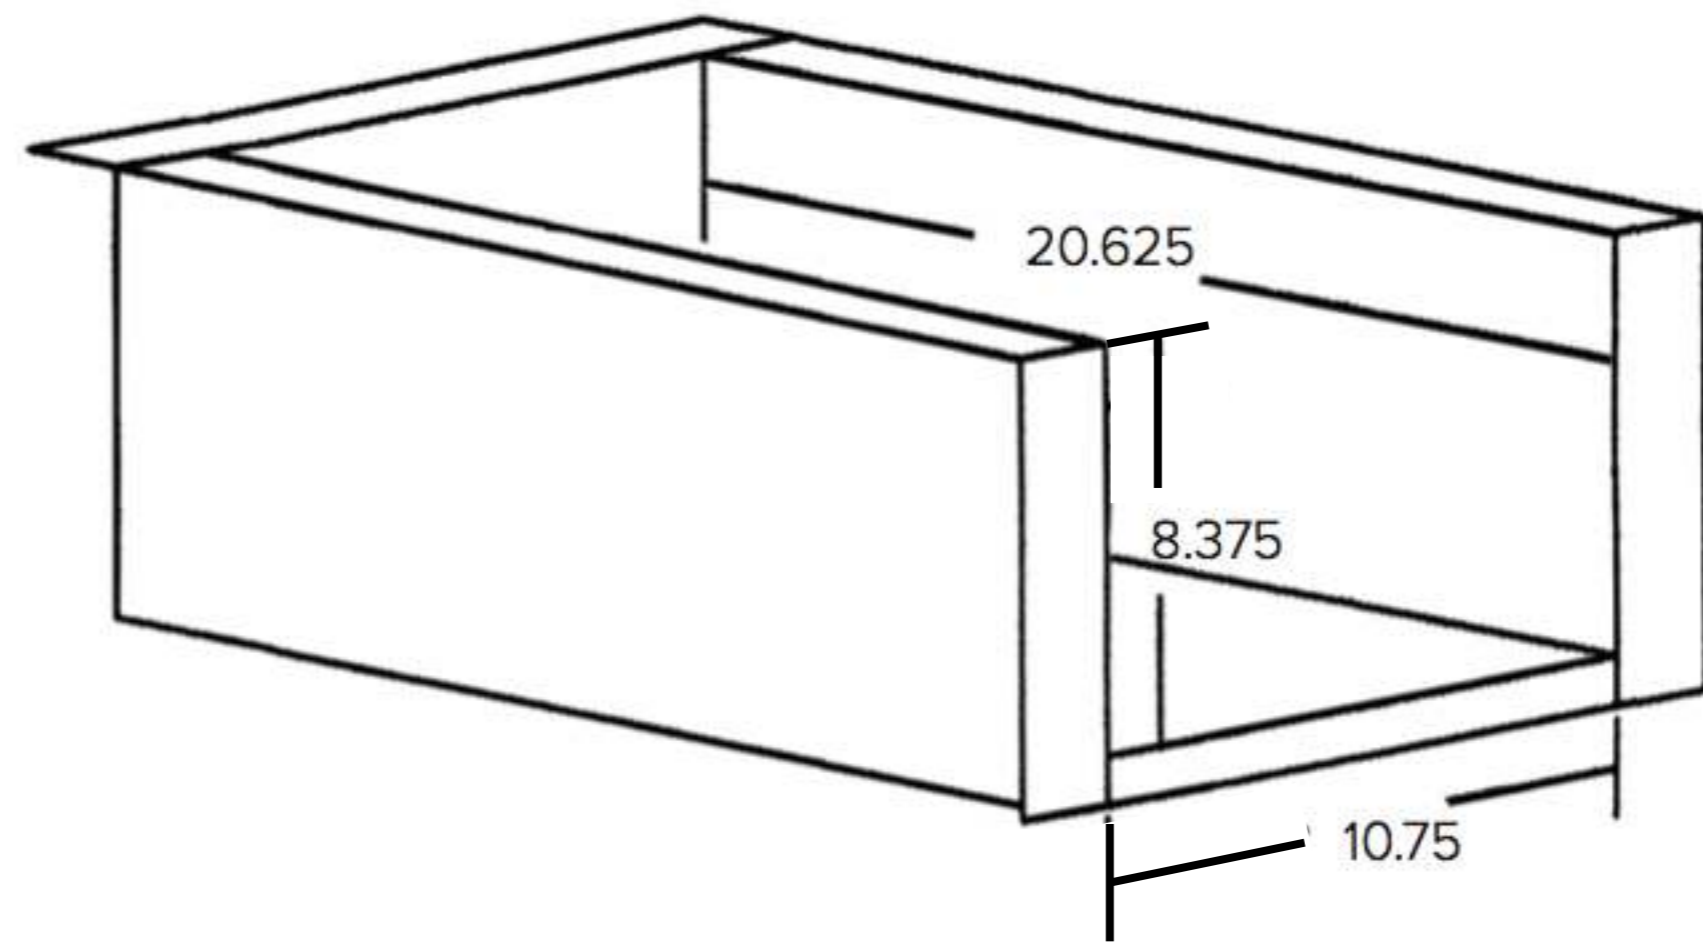

## Sizzler Side Burner Liner

**Model** GL-SIZSB2

**Cutout Dimensions** \*\* 10.75"W x 8.375"H x 20.625"D

**Actual Dimensions** 14.875"W x 9.5"H x 22.75"D