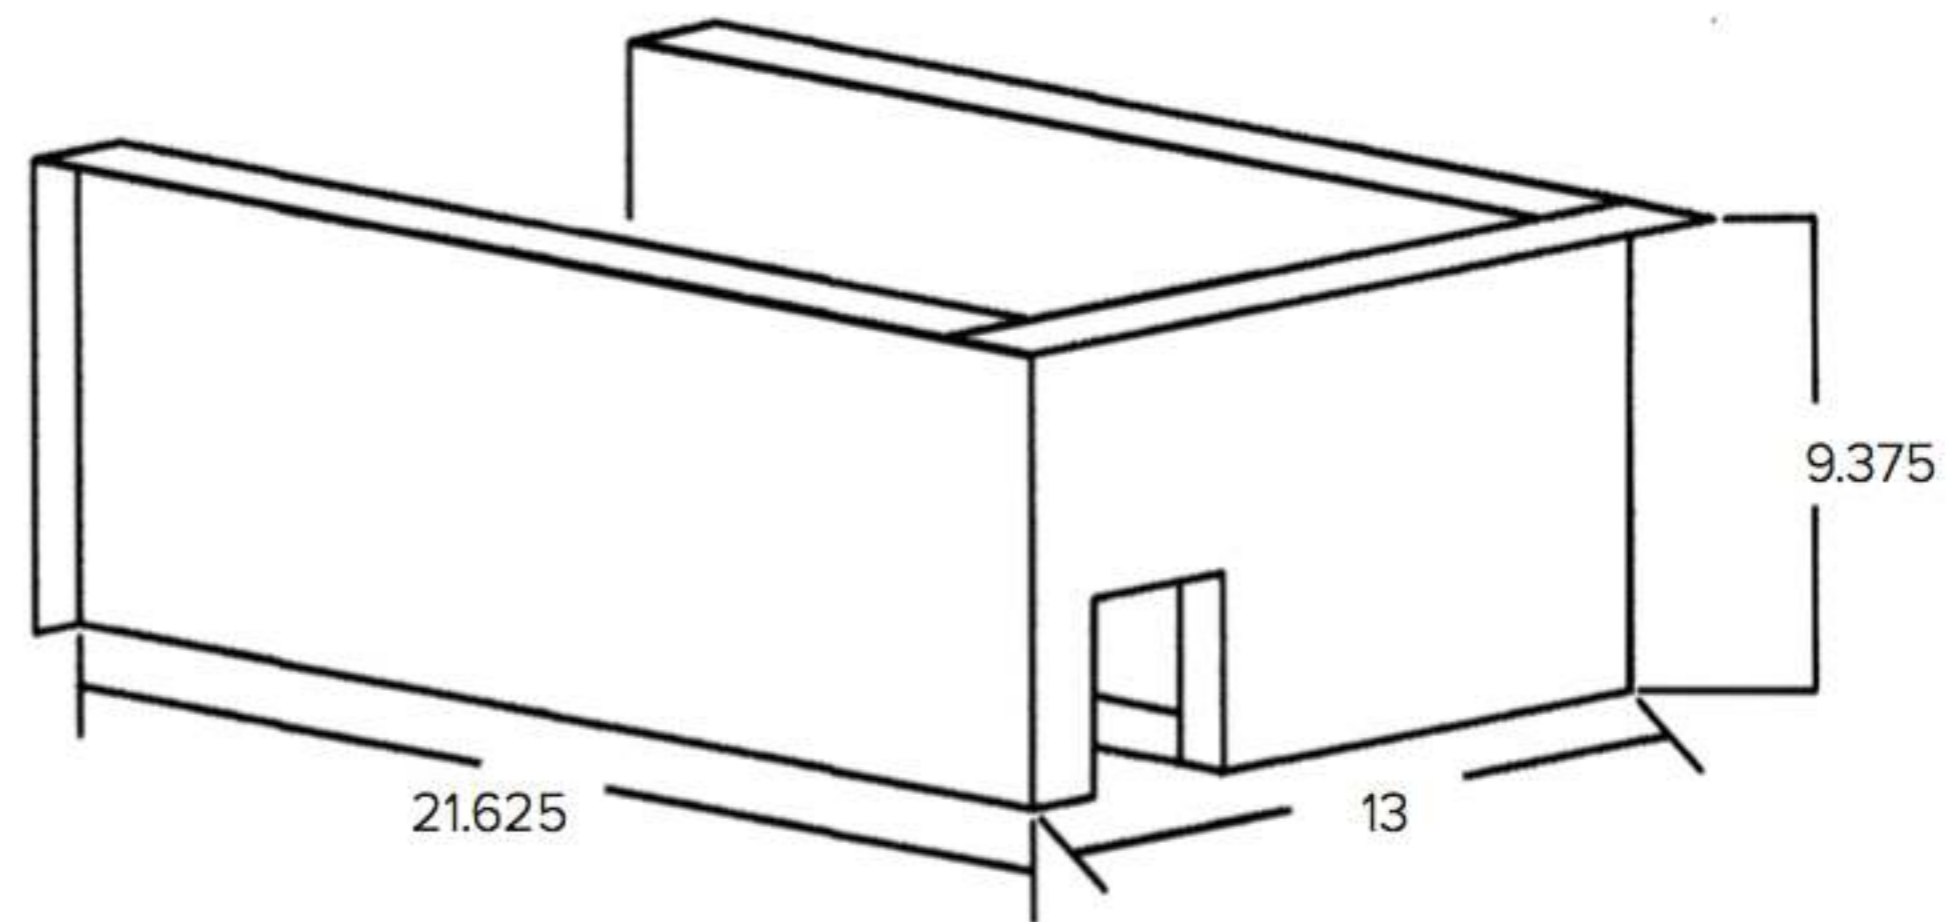

## Sizzler Side Burner Liner

**Model** GL-SIZSB2

**Cutout Dimensions** \*\* 10.75"W x 8.375"H x 20.625"D

**Actual Dimensions** 14.875"W x 9.5"H x 22.75"D