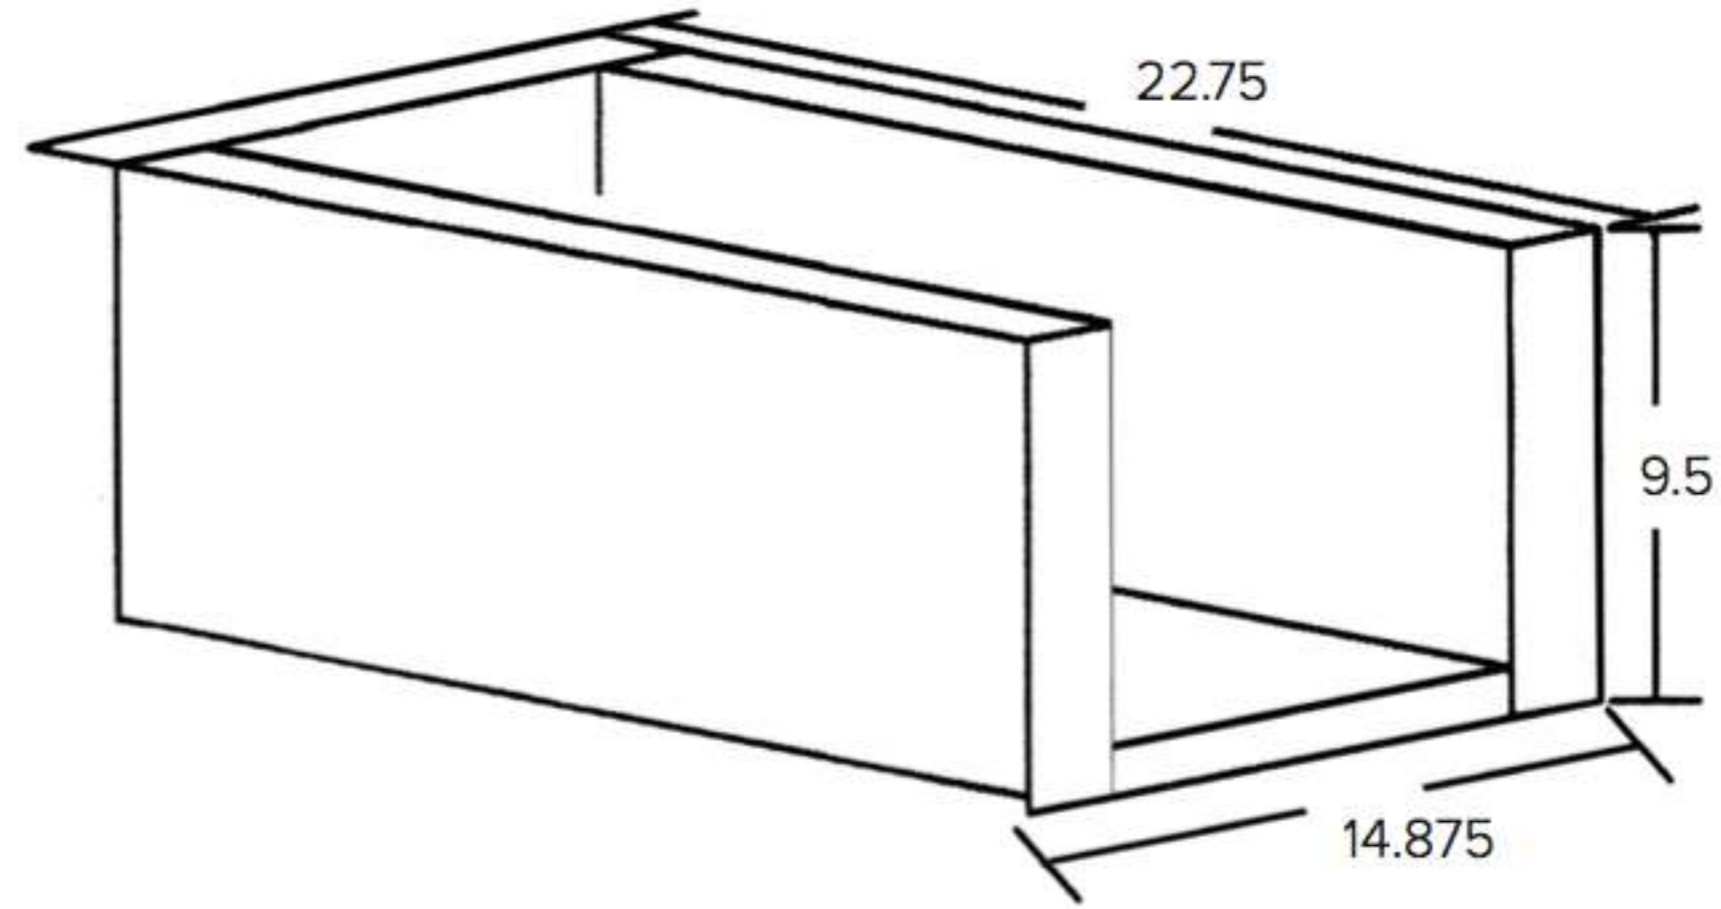

## Sizzler Side Burner Liner

**Model** GL-SIZSB2

**Cutout Dimensions** \*\* 10.75"W x 8.375"H x 20.625"D

**Actual Dimensions** 14.875"W x 9.5"H x 22.75"D