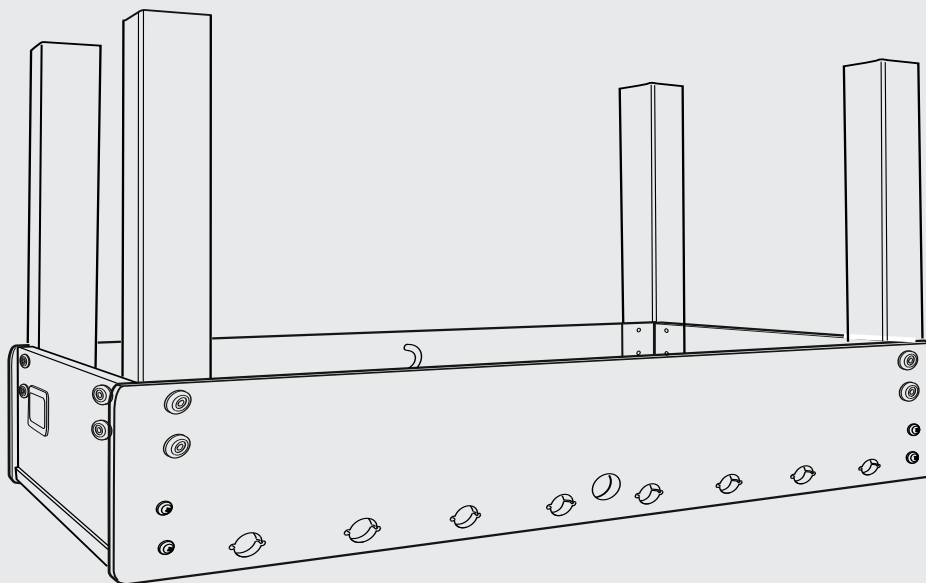

I **ISTRUZIONI DI MONTAGGIO GAMBE IN METALLO**

GB *METAL LEGS ASSEMBLY INSTRUCTIONS*

D *INSTALLATIONSANLEITUNG FÜR METALL BEINE*

F *INSTRUCTIONS D'ASSEMBLAGE JAMBES EN MÉTAL*

E *INSTRUCCIONES DE MONTAJE DE LAS PIERNAS EN METAL*

16 X

16 X

4 X

model: G500

4 X

1

16x

16x